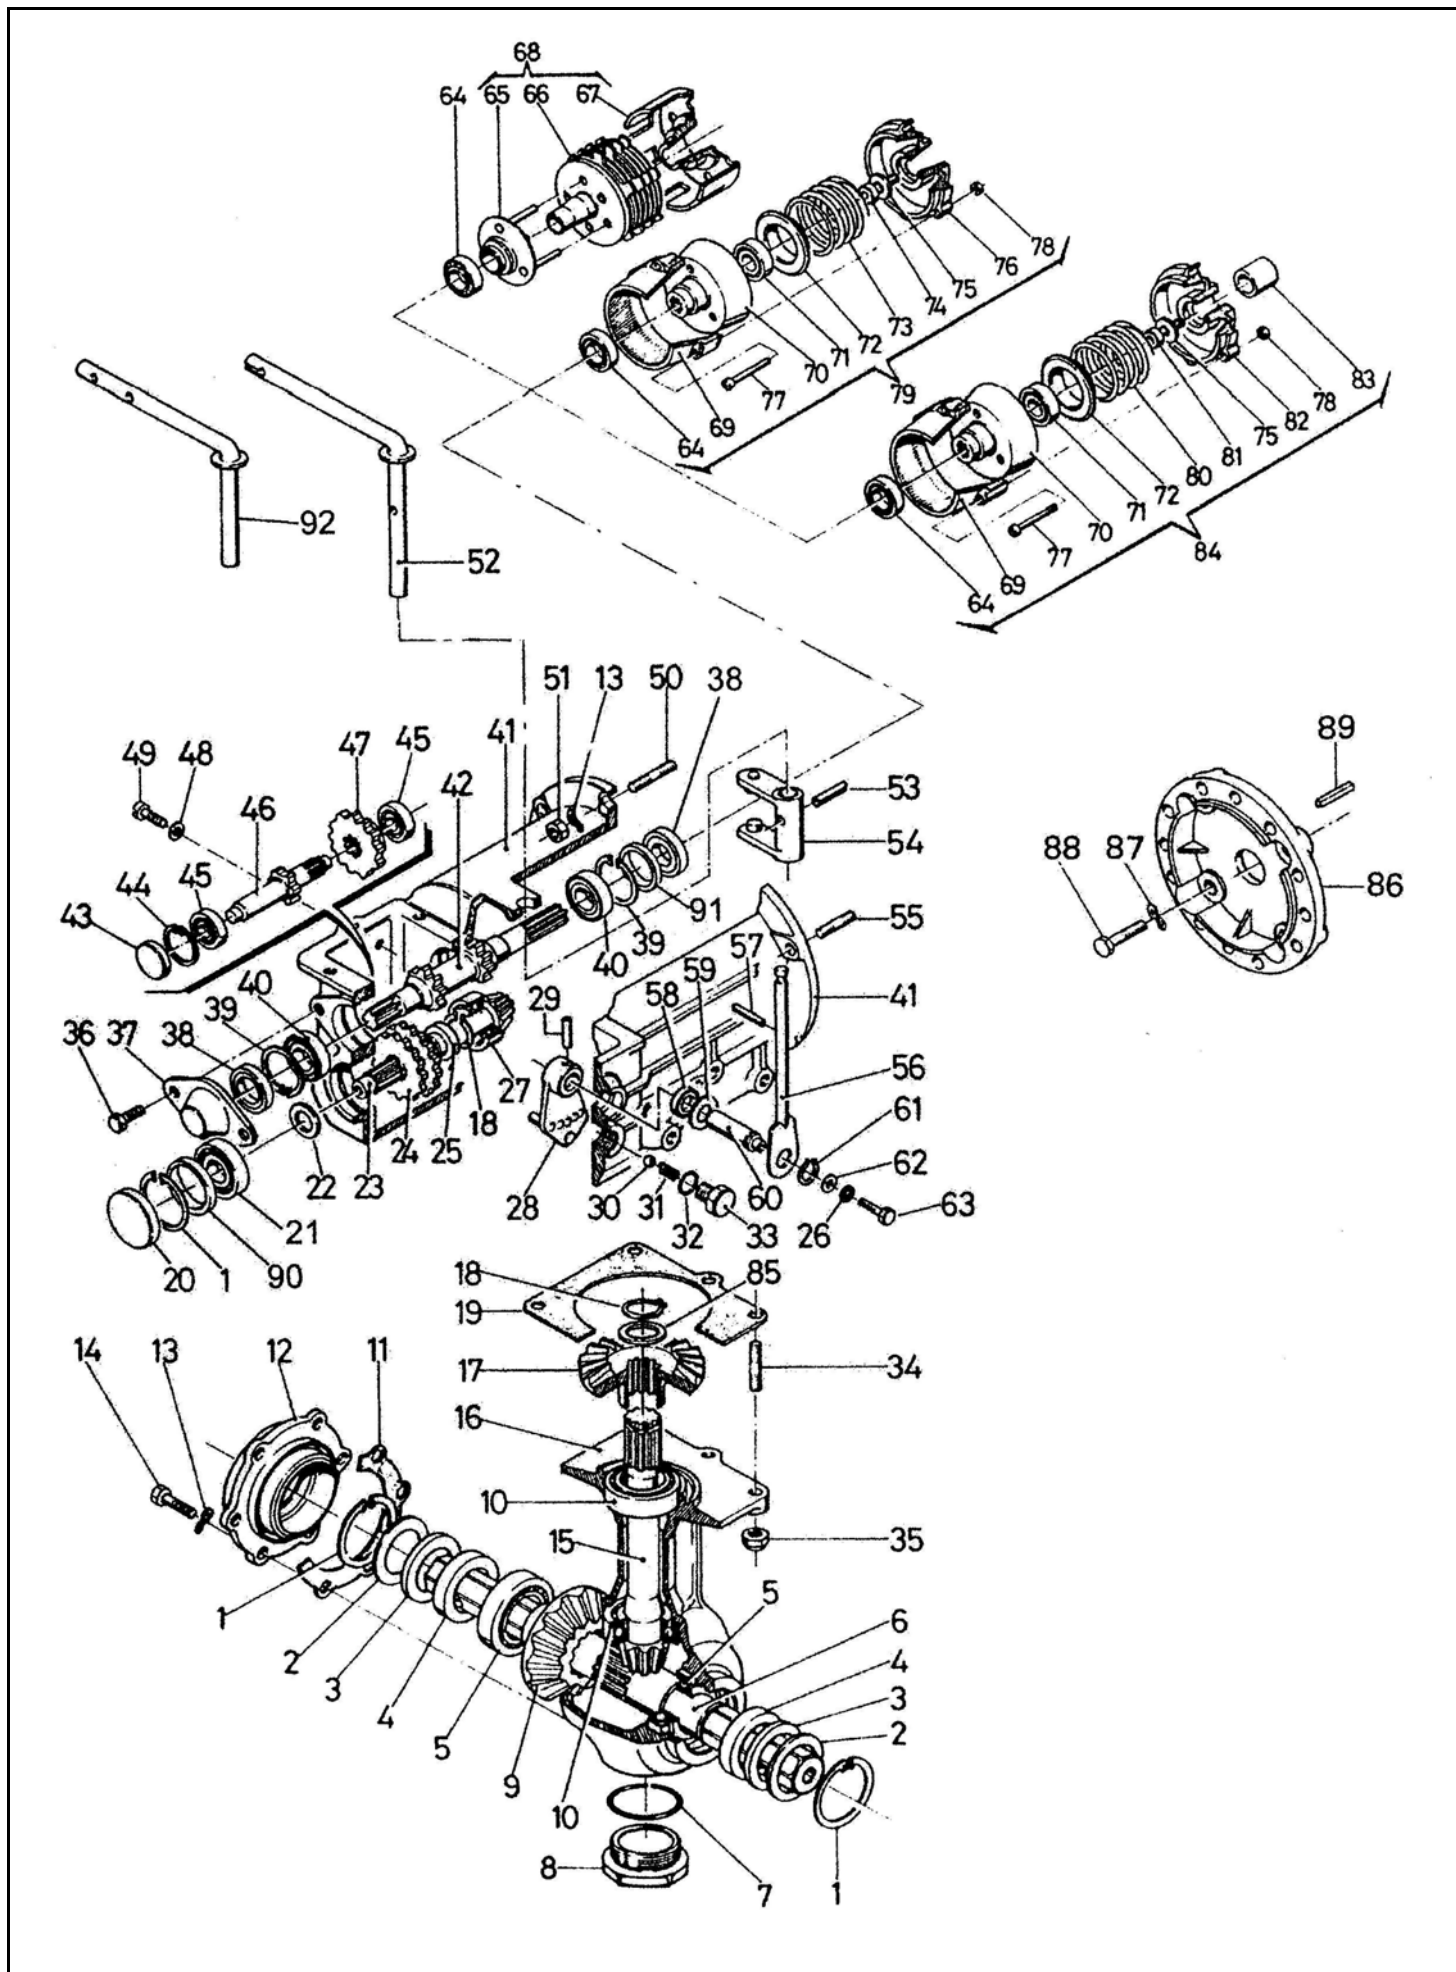

POS.	CODICE	DESCRIZIONE	Q.TA'
1	0200700450	Seeger	3
2	0227700020	Spessore	2
3	0227700030	Rondella	2
4	0224500070	Anello di tenuta	2
5	0222600030	Cuscinetto	2
6	0227700060	Albero porta fresa	1
7	0227700070	Anello	1
8	0227700080	Tappo chiusura	1
9	0227700090	Corona	1
10	0200100090	Cuscinetto	2
11	0227700110	Guarnizione cop.lat.	1
12	0227700120	Coperchio lat.fresa	1
13	0200100050	Rondella	15
14	0200100160	Vite TCEI M8x25	6
15	0227700150	Pignone	1
16	0227700160	Supporto fresa	1
17	0227700170	Corona conica sup.	1
18	0200800260	Seeger E-19	2
19	0227700190	Guarn.supp.fresa	1
20	0227700200	Anello di tenuta	1
21	0200800390	Cuscinetto	1
22	0200700180	Spessore	3
23	0227700230	Pignone	1
24	0227700240	Ingranaggio	1
25	0227700250	Distanziale	1
26	0203100040	Rondella dent.	1
27	0200700220	Cuscinetto	1
28	0227700280	Leva cambio interna	1
29	0219800070	Spina elastica	1
30	0227700300	Sfera 3/8	1
31	0227700310	Molla comando cambio	1
32	0227700320	Anello	1
33	0227700330	Vite porta molla	1
34	0227700340	Prigioniero	5
35	0203210230	Dado autobl.	5
36	0202200170	Vite TE M10X16	2
37	0227700370	Coperchio	1
38	0200100550	Anello di tenuta	2
39	0200100580	Seeger I40	2
40	0200100170	Cuscinetto a sfere	2
41	0227700410	Corpo centrale	1
42	0227700420	Albero cambio	1
43	0227700430	Anello di tenuta	1
44	0221700200	Seeger I30	1
45	0227700450	Cuscinetto	2
46	0227700460	Pignone retr.	1
47	0227700470	Ingranaggio retr.	1
48	0200100230	Rondella in fibra	1
49	0227700490	Vite TC M6x25	1
50	0227700500	Prigioniero M 8X30	1

POS.	CODICE	DESCRIZIONE	Q.TA'
51	0200100080	Dado M8	5
52	0227700520	Leva comando frizione	1
53	0222500270	Spina	1
54	0227700540	Forcella frizione	1
55	0223100990	Prigioniero	3
56	0227700560	Levetta cambio	1
57	0227700570	Spina elastica	1
58	0201000170	Anello di tenuta	1
59	0207800530	Spessore	2
60	0227700600	Perno per leva cambio	1
61	0200400050	Seeger E14	1
62	0200600490	Rondella	1
63	0201400570	Vite TE M6X16	1
64	0206600450	Cuscinetto	1
65	0222500350	Mozzo	1
66	0222500650	Grp. molle multidisco	1
67	0227700670	Corpo porta molle	1
68	0227700680	Frizione mult. L/R/Y	1
69	0222500560	Cono frizione	1
70	0222500550	Cono con foro scanalato	1
71	0220200020	Cuscinetto	1
72	0222500530	Scodellino tenuta molla	1
73	0222500520	Molla chius.friz. A/I	1
74	0201700810	Vite TCEI M8X25	1
75	0222500500	Rondella	1
76	0222500490	Flangia motore A/I	1
77	0222500570	Vite TCEI M5X45	6
78	0202600020	Dado M5	6
79	0222500630	Frizione conica A/I	1
80	0227700800	Molla chius.friz. H	1
81	0227700810	Vite	1
82	0227700820	Flangia att.motore	1
83	0227700830	Distanziale	1
84	0227700840	Frizione con. H/K benz.	1
85	0200700180	Spessore	2
86	0227700860	Flangia per motore H	1
87	0200100050	Rondella	4
88	0227700880	Vite per motore	4
89	0227700890	Chiavetta BL105H	1
90	0200700150	Spessore	2
91	0201800250	Spessore	3
92	0227700920	Leva comando frizione	1

Vers. 2003 c/carrucola filo frizione